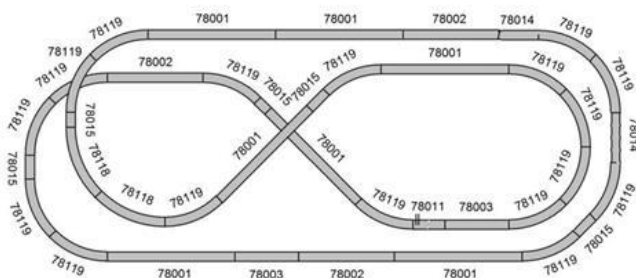

KATO Gleispaket für Bergün

- ❖ Schienenpaket komplett Spur N

Artikel - Nr. 7079840

UVP CHF 178.00

(Das Feritggelände Bergün ist ausverkauft)