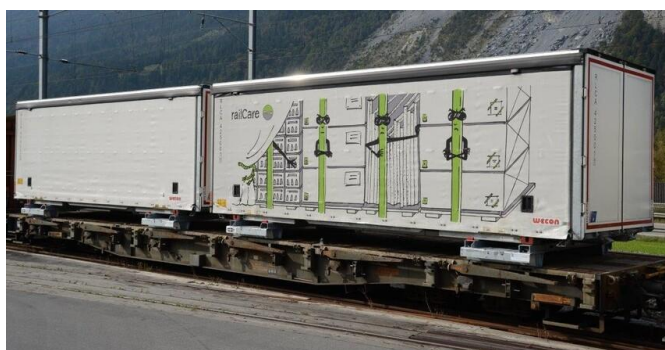

Rungenwagen R-w 8381, 8382, 8383, 8384 4-tlg. Wagenset inkl. 8 rail-Car Container
Artikel - Nr. 10-1892 (NOCH Nr. 7074106)
UVP CHF 179.00