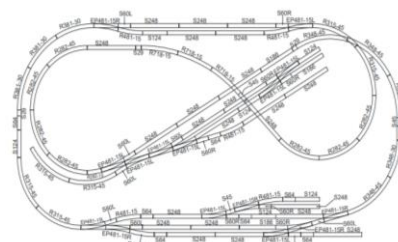

## Easy-Track Trassenbausatz „Albulabahn“

- ❖ Grundfläche mindestens 200 x 100 cm,
- ❖ Aufbau mit KATO Unitrack, Minitrix®, Fleischmann mit Gleisbettung (piccolo) und ohne Gleisbettung

Inhalt:  
 1:1 Plot Trassenplan  
 1 Ratgeber Easy-Track „Albulabahn“  
 Gleispläne, Pfeiler, Kreissegmente,  
 Fahrbahnsegmente gerade,  
 Bahnhofsmodule, Holzschrauben