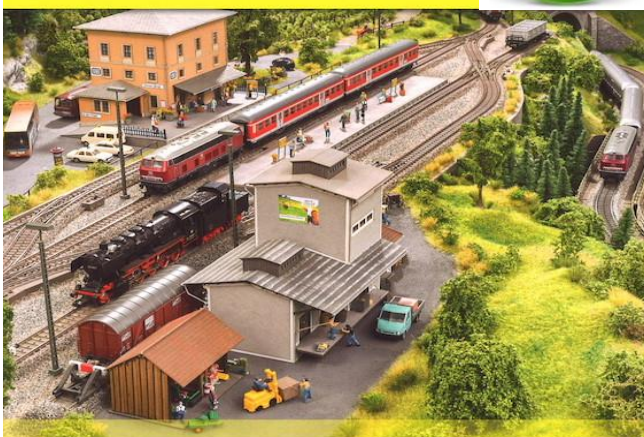

Profitez de vos vacances pour bricoler

Merci pour votre fidélité
Guy et Danièle Mossu

Conception du réseau
Plan de roulement et pose des voies
Ponts, tunnels et murs

Rochers et mise en peinture
Réalisation de l'eau
Routes et chemins

France EURO 9,99 (Prix de vente conseillé)