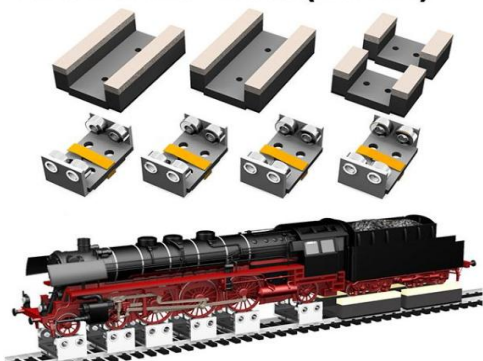

INFORMATION reçue de

märklin

La livraison des modèles "Churchill" (art. 039260 / T25260) a malheureusement été retardée à plusieurs reprises. Nous tenons à nous en excuser auprès de vous. Les modèles Märklin restant devraient toutefois vous parvenir au plus tard en août et en septembre - La version Trix suivra en octobre 2023.

Banc de roulement pour HO - idéal pour l'entretien

RR-M-04 Set of 4 Rollers & Cleaners
for 3-Rail HO Locos (Märklin)

94,90 frs

selon photo
sans la
locomotive

Même outil pour HO 2 rails
sur commande