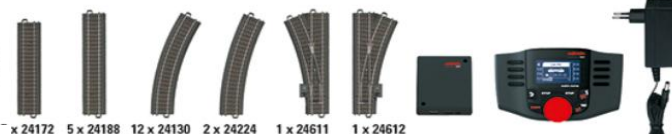

avec Re 620
24 fonctions
DIGITAL