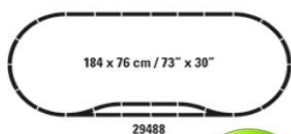

avec Re 620
24 fonctions
DIGITAL