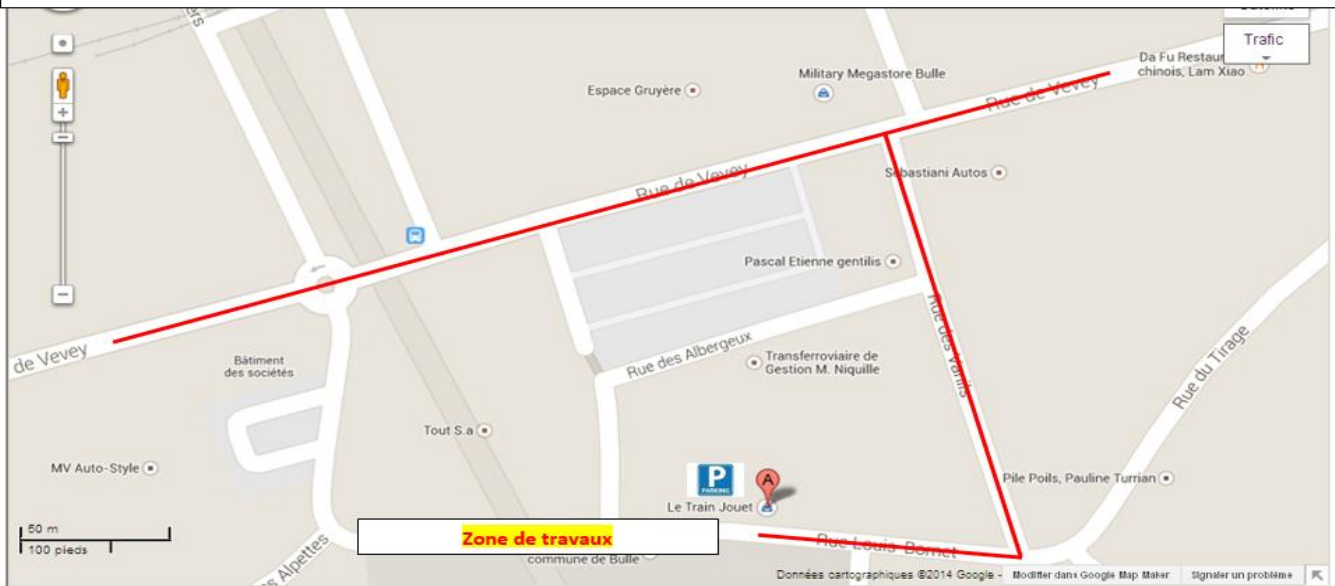

nous annonce un bus VE T6 de Knie - échelle HO
Vous pouvez déjà le réserver par email - Prix 25.90 frs