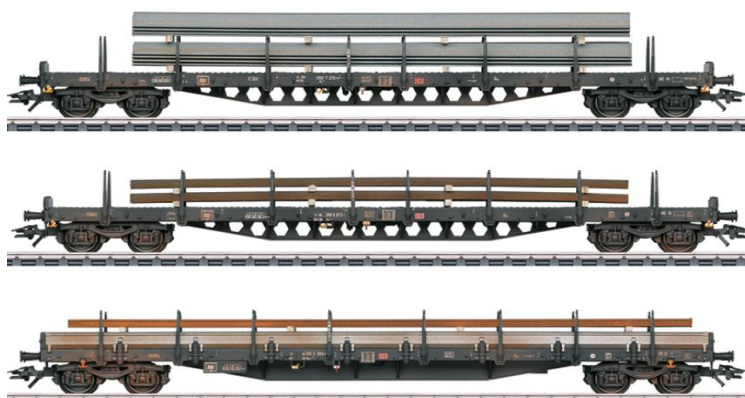

märklin

Wagon bière Carlsberg
fr 84.00 (47112)

märklin

MHI
Händler Initiative

Set de 3 wagon marchandises
Avec superbe chargements

fr 217.00 (47145)

märklin

Infos sur bulletin 2021/02 www.trainjouet.ch

ATTENTION - Elle est bientôt épuisée - ne tardez pas ... livraison fin 2021

Roco

Beau wagon CFF pas trop long

Roco

Nouvelles rames CFF en stock - toutes les références

Merci beaucoup pour vos nombreuses commandes pendant cette période
Nous nous réjouissons de vous recevoir de manière plus pratique dès la
semaine prochaine

Le Train Jouet sàrl
Guy et Danièle MOSSU