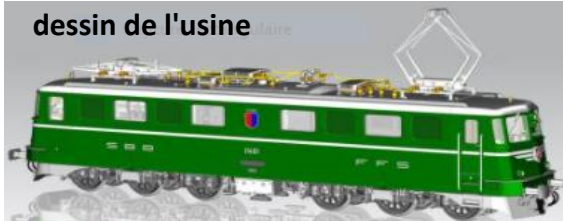

Nouveauté pour 2021

PIKO

MODELLBAHNEN & GEBÄUDEMODELLE

H0

Ae 6/6

Ecusson Tessin

dessin de l'usine

Y8000

SNCF

2 rails - **DIGITAL avec sons**

299.00 frs

3 rails sur commande

märklin

Re 420 Lion

DIGITAL avec sons

399.00 frs