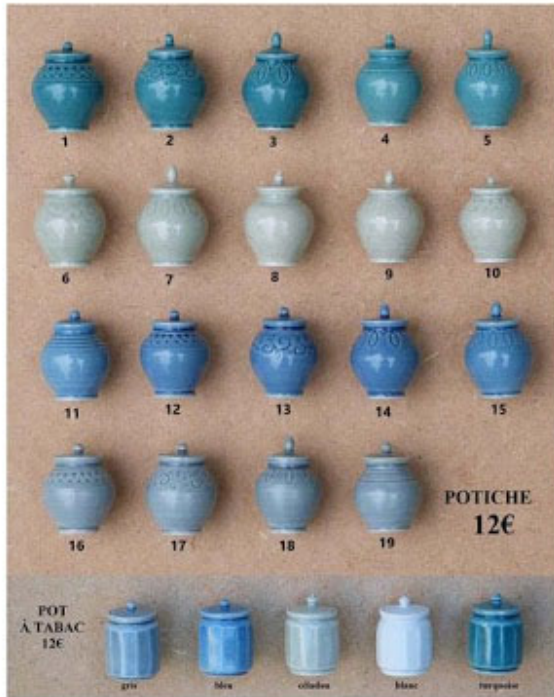

NOUVEAUTÉS PORCELAINE 2020

PAIRE DE 2 VASES gris ou céladon : 13€