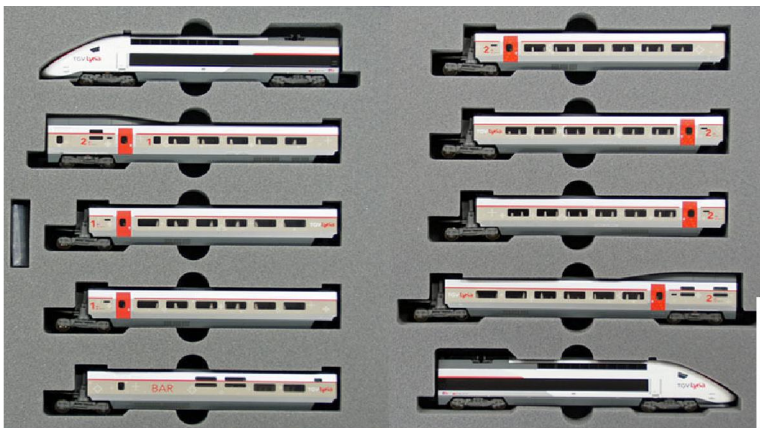

Art.Nr. 36.137121 - Re 465 BLS railCare

Art.Nr. 36.137122 - Re 465 BLS railCare