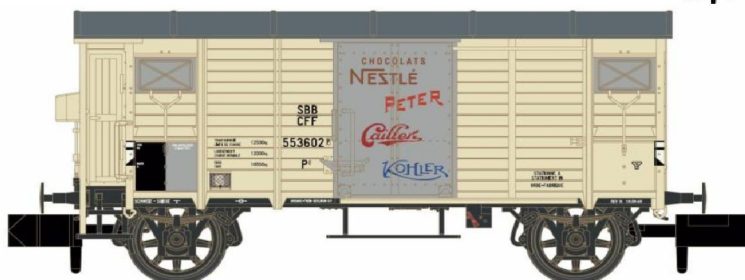

La vedette
wagon historique chocolats

Nestlé Peter
Cailler Kohler